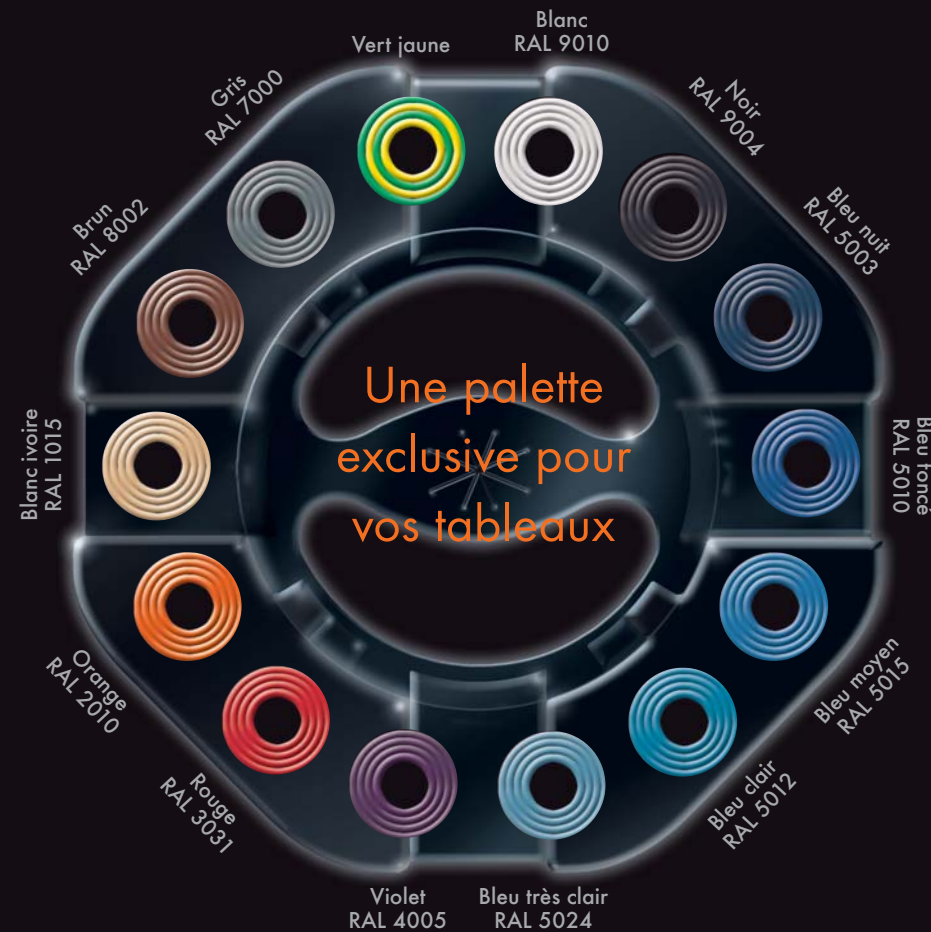

### Choix de couleurs étendu

- Gamme exclusive (jusqu'à 14 coloris)
- Garantie du respect des RAL

À découvrir sans plus attendre chez votre distributeur professionnel habituel

Visiblement **plus d'avantages**

Les couleurs de fils sont des indicateurs particulièrement importants pour votre activité de **cablage de tableaux électriques**. C'est pourquoi Nexans a développé une **gamme complète et exclusive de 14 coloris** et s'engage à **respecter les RAL**.

Les nouvelles références de fils souples H05-VK et H07-VK sauront répondre à chacun de vos besoins.

	H05V-K VISIBOX 1 x 0,5 mm <sup>2</sup>	H05V-K VISIBOX 1 x 0,75 mm <sup>2</sup>	H05V-K VISIBOX 1 x 1 mm <sup>2</sup>	H05V-K VISIBOX 1 x 1,5 mm <sup>2</sup>	H05V-K VISIBOX 1 x 2,5 mm <sup>2</sup>	H05V-K VISIBOX 1 x 4 mm <sup>2</sup>	H05V-K VISIBOX 1 x 6 mm <sup>2</sup>
Blanc RAL 9010			●	●	●		
Blanc ivoire RAL 1015		●	●	●	●		
Bleu très clair RAL 5024	●	●	●	●	●	●	●
Bleu clair RAL 5012		●	●	●	●		
Bleu moyen RAL 5015		●	●	●	●		
Bleu foncé RAL 5010		●	●	●	●	●	●
Bleu nuit RAL 5003		●	●	●			
Brun RAL 8002		●	●	●	●	●	●
Gris RAL 7000		●	●	●	●		
Noir RAL 9004	●	●	●	●	●	●	●
Orange RAL 2010		●	●	●	●		
Rouge RAL 3031	●	●	●	●	●	●	●
Violet RAL 4005		●	●	●	●		
Vert jaune		●	●	●	●	●	●

**VISIBOX** ...

Visiblement **plus de couleurs**

Visiblement **plus de références**