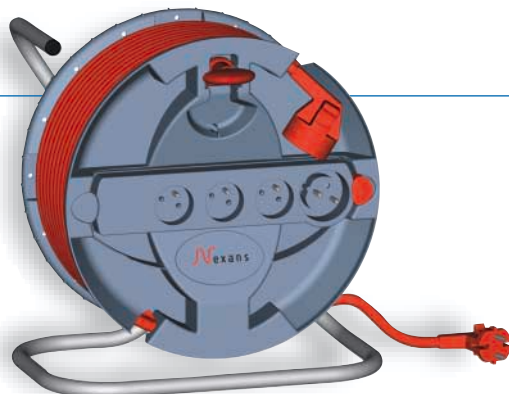

- *enrouleur de Bricolage* **Technic**

Câble H05VVF
3G1,5 de 20 à 50m
existe aussi vide.